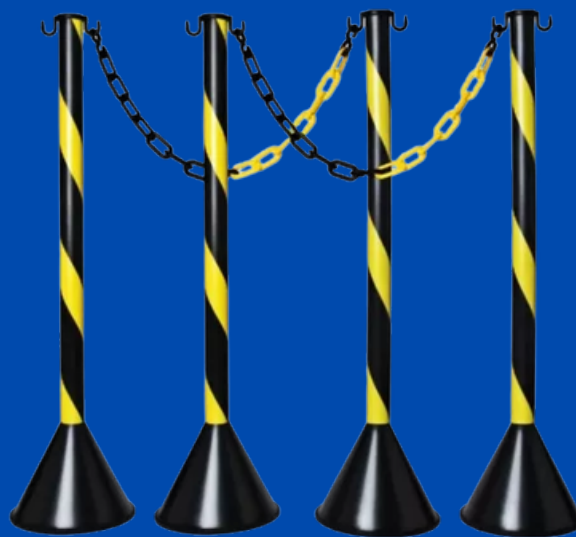

✓ Equipamentos de
Proteção Individual (EPI'S) e
Coletiva (EPC'S)

✓ Equipamentos Contra
Incêndio

KING
Protection

☎ 27 3535 4777
☎ 27 99993 1670

EQUIPAMENTOS DE PROTEÇÃO INDIVIDUAL

- Capas de chuva
- Aventais
- Coletes Refletivos
- Toucas
- Máscara de Soldador
- Cinturão Paraquedista
- Talabarte
- Protetor Auricular
- Toda linha de EPI

✓ Equipamentos de
Proteção Individual (EPI'S) e
Coletiva (EPC'S)
✓ Equipamentos Contra
Incêndio

KING
Protection

☎ 27 3535 4777
☎ 27 99993 1670

EQUIPAMENTOS DE PROTEÇÃO COLETIVA

- Cones
- Pedestais
- Correntes
- Grade de demarcação
- Cavaletes
- Fita Zebrada
- Toda linha de EPC

✓ Equipamentos de Proteção Individual (EPI'S) e Coletiva (EPC'S)
✓ Equipamentos Contra Incêndio

KING
Protection

☎ 27 3535 4777
☎ 27 99993 1670

SUPORTE PARA EXTINTOR

- Suporte Inox
- Suporte tripé vermelho
- Suporte tripé dourado
- Suporte tripé de plástico
- Hastes