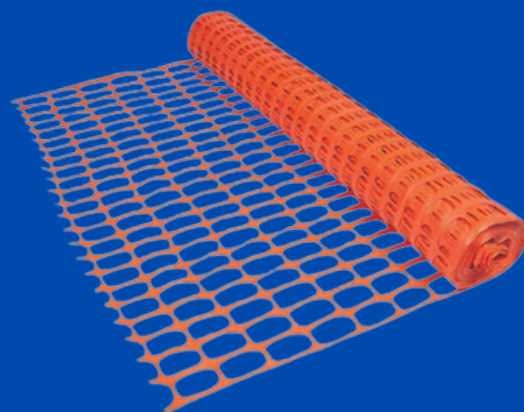

✓ Equipamentos de
Proteção Individual (EPI'S) e
Coletiva (EPC'S)
✓ Equipamentos Contra
Incêndio

KING
Protection

☎ 27 3535 4777
☎ 27 99993 1670

EQUIPAMENTOS DE PROTEÇÃO COLETIVA

- Cones
- Pedestais
- Correntes
- Grade de demarcação
- Cavaletes
- Fita Zebrada
- Toda linha de EPC